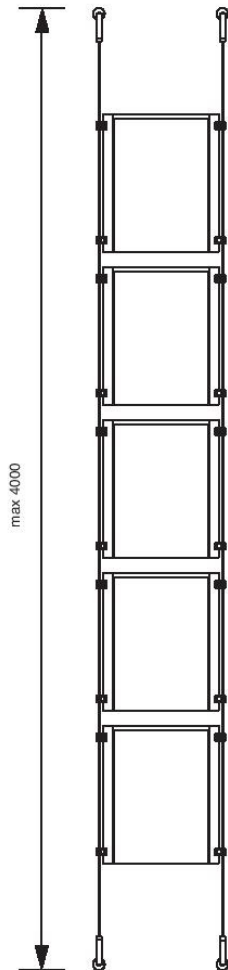

PRODUCT SHEET

APPENDO® E-Clip Kit

LEAFLET & POSTER SYSTEMS > CABLE SYSTEM

APPENDO® E-Clip kit

Complete cable information display system: 5no A4 acrylic pockets, 20no Patented E-clips for easy attachment to pockets and cables, 2no 4 m steel cables with floor to ceiling or wall to wall fittings including fixings and pocket clamps.

APPENDO® E-Clip Set

Komplettes Kabel-Infosystem: 5 DIN A4-Acryltaschen, 20 patentierte E-Clips zur schnellen Befestigung der Taschen an den Drahtseilen, 2x 4 m Stahlkabel mit Halterungen für Wand-, Decken- und Bodenmontage und Schrauben.

PRODUCT SHEET

APPENDO® E-Clip Kit

LEAFLET & POSTER SYSTEMS > CABLE SYSTEM

ACCESSORIES ZUBEHÖR

APPENDO E-CLIP FOR 2 mm ACRYLIC POCKET
APPENDO E-CLIP FÜR 2 mm ACRYLTASCHEN

ACRYLIC EASY ACCES POCKET - LANDSCAPE
ACRYLTASCHE - HOCH

ACRYLIC EASY ACCES POCKET - PORTRAIT
ACRYLTASCHE - QUER

CABLE KIT
STAHLKABEL-SET

PRODUCT SHEET

APPENDO® E-Clip Kit

LEAFLET & POSTER SYSTEMS > CABLE SYSTEM

ARTICLE CODE	EAN / GTIN	VISIBLE SIZE	FRAME WIDTH	WEIGHT NETTO
ARTIKELNUMMER	EAN / GTIN	SICHTMAß	RAHMENGRÖßE	NETTO GEWICHT
APPECDKIT	8595578317145	A4 (210 x 297 mm)	240 mm	2,44 kg