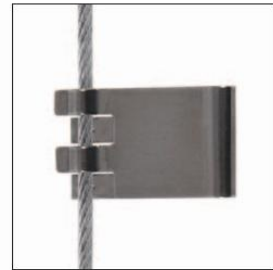

PRODUCT SHEET

APPENDO® E-Clip Kit

LEAFLET & POSTER SYSTEMS > CABLE SYSTEM

APPENDO® E-Clip kit

Complete cable information display system: 5no A4 acrylic pockets, 20no Patented E-clips for easy attachment to pockets and cables, 2no 4 m steel cables with floor to ceiling or wall to wall fittings including fixings and pocket clamps.

APPENDO® E-Clip Set

Komplettes Kabel-Infosystem: 5 DIN A4-Acryltaschen, 20 patentierte E-Clips zur schnellen Befestigung der Taschen an den Drahtseilen, 2x 4 m Stahlkabel mit Halterungen für Wand-, Decken- und Bodenmontage und Schrauben.

PRODUCT SHEET

APPENDO® E-Clip Kit

LEAFLET & POSTER SYSTEMS > CABLE SYSTEM

ACCESSORIES ZUBEHÖR

APPENDO E-CLIP FOR 2 mm ACRYLIC POCKET
APPENDO E-CLIP FÜR 2 mm ACRYLTASCHEN

ACRYLIC EASY ACCES POCKET - LANDSCAPE
ACRYLTASCHE - HOCH

ACRYLIC EASY ACCES POCKET - PORTRAIT
ACRYLTASCHE - QUER

CABLE KIT
STAHLKABEL-SET

PRODUCT SHEET

APPENDO® E-Clip Kit

LEAFLET & POSTER SYSTEMS > CABLE SYSTEM

ARTICLE CODE	EAN / GTIN	VISIBLE SIZE	FRAME WIDTH	WEIGHT NETTO
ARTIKELNUMMER	EAN / GTIN	SICHTMAß	RAHMENGRÖßE	NETTO GEWICHT
APPECDKIT	8595578317145	A4 (210 x 297 mm)	240 mm	2,44 kg